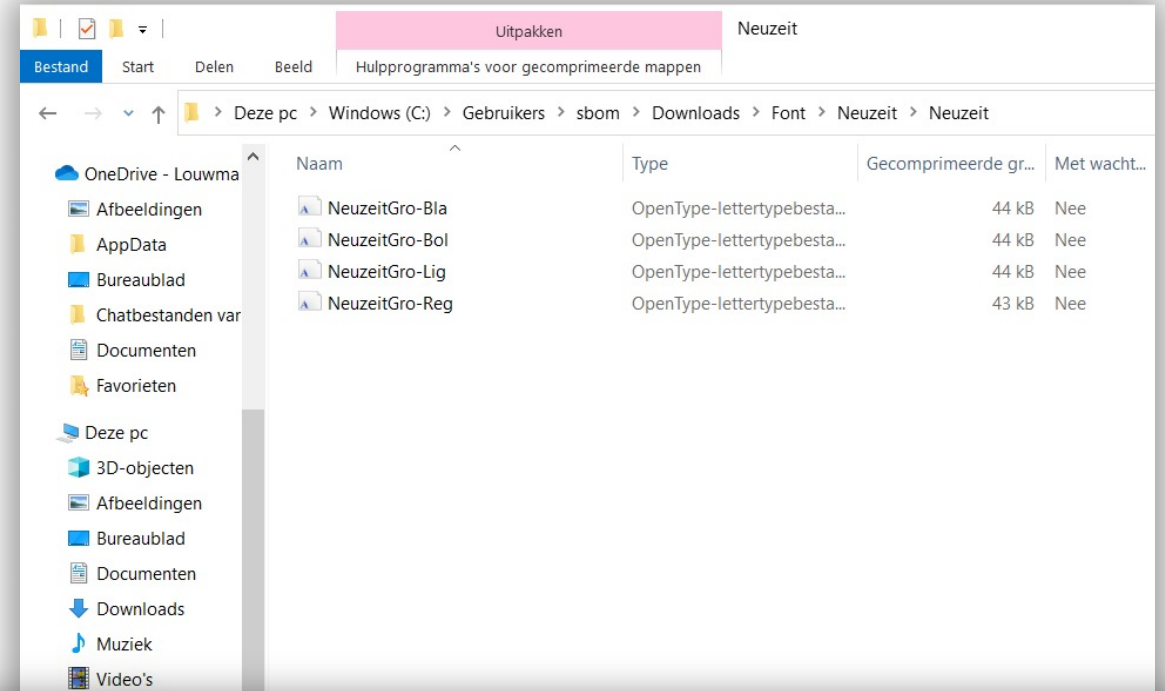

Na het downloaden vind je hem terug in je 'downloads' map

In je map downloads...
Open het bestand 'Neuzeit'.

1.

2.

Eenmaal geopend zie je 4 versies:

Black, Bold, Light & Regular

Dubbelklik op elke versie.

Je hoeft nu enkel nog op 'installeren' te klikken.