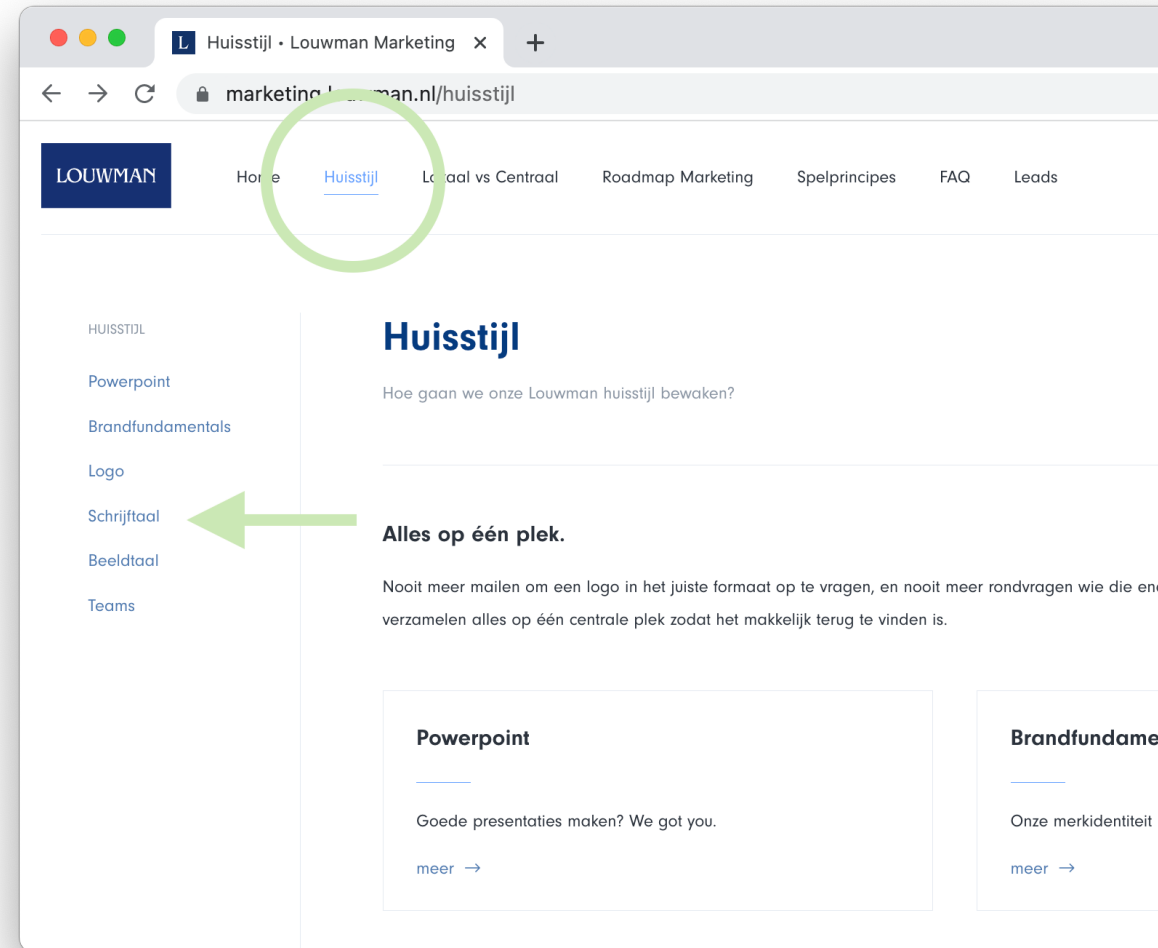

Navigeer via het menu item "Huisstijl"
naar het onderdeel "Schrijftaal"